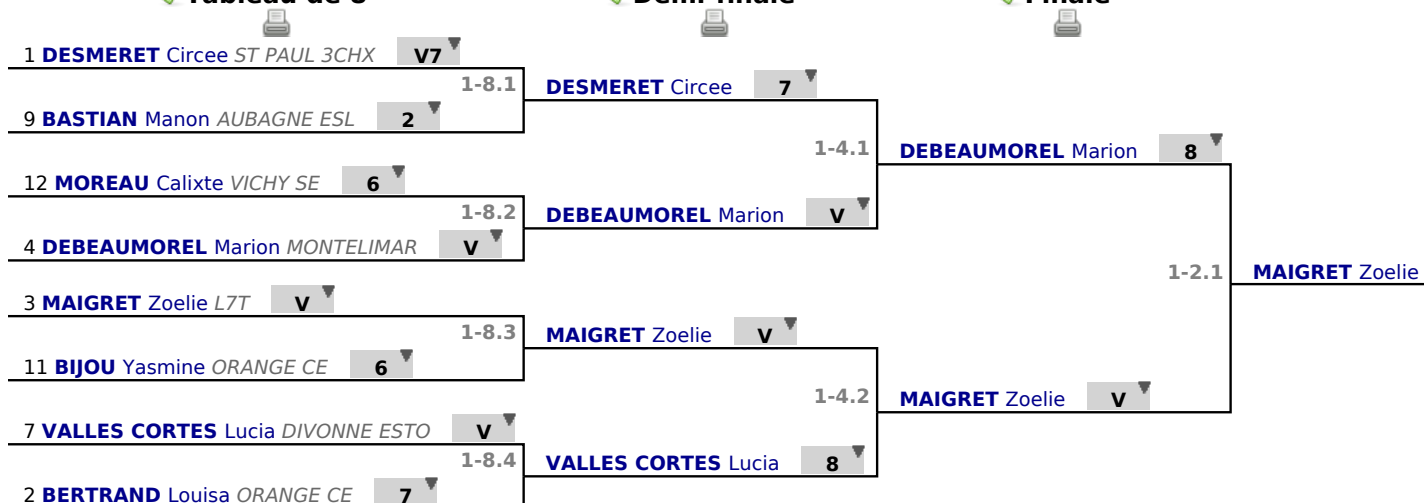

Tableau

Tableau de 8

...

Finale

✓ Tableau de 8

✓ Demi-finale

✓ Finale

Tableau

Classement

place	nom	prénom	club
1	MAIGRET	Zoelie	L7T
2	DEBEAUMOREL	Marion	MONTELMAR
3	DESMERET	Circee	ST PAUL 3CHX
3	VALLES CORTES	Lucia	DIVONNE ESTO
5	BERTRAND	Louisa	ORANGE CE
6	BASTIAN	Manon	AUBAGNE ESL
7	BIJOU	Yasmine	ORANGE CE
8	MOREAU	Calixte	VICHY SE
9	POULLEAU	Charlotte	CORBAS
10	BRUNET	Garance	GRENOBLE PAR
11	EDET--DEBOUCHE	Margot	BRON AE
12	DEBEAUMOREL	Audrey	MONTELMAR
13	BLANC-GARIDEL	Lili	GRASSE CE
14	TRAVERT	Juliette	TOULON VAR
15	GUISE	Marie-Lou	TOULON VAR
16	HEZEZ	Lou-Salomé	BRON AE
17	CHAPPUIS	Solène	MEXIMIEUX
18	LE ROUX-POTTIER	Roxane	GRASSE CE
19	GAS	Héloïse	BRON AE
20	CAUVIN	Anouk	AMBERIEU
21	PORCHEROT	Faustine	BRON AE
22	BETOLAUD	Capucine	AUBAGNE ESL
23	LE BARON	Anna	TOULON VAR
24	RAMI	Angie	AMBERIEU
25	TAYLOR	Liv	GRASSE CE
26	ROCLORE	Domitille	LYON MDF
27	TUBOEUF	Eline	AJS LA GARDE
28	GROS	Calixte	DIVONNE ESTO
29	THOMAS	Celie	L7T
30	ALLARD	Juliette	MEXIMIEUX
31	VIVIEN	Apolline	OUEST LYONN
32	GOMES DE OLIVEIRA	Angele	AMBERIEU
33	BRAVOS-GERMOND	Élia	VIENNE CE
34	MATHYS	Chloé	OUEST LYONN
35	COLIN RECCHIA	Mila	DRAGUIGNAN C
36	SALVAT BERTHOIX	Anaïs	STE SIGOLENE