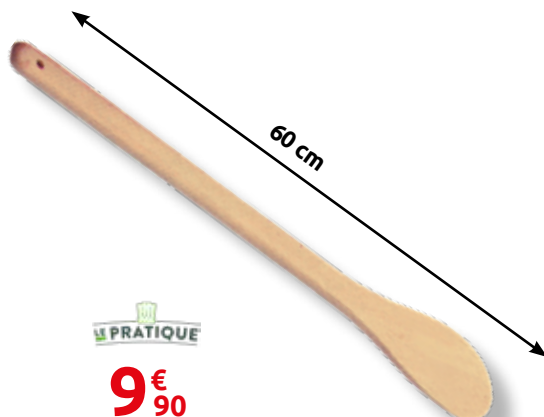

COMMERÇANTS INDÉPENDANTS ET RESPONSABLES

Tout pour le gras

PRATIQUE

4€₇₀

ÉCUMOIRE Ø 14 CM

Matière acier, finition inox. Manche 26 cm (363530)

PRATIQUE

13€₄₀

LOUCHE Ø 14 CM

En aluminium. Manche 33 cm (14426)

PRATIQUE

9€₉₀

SPATULE

Qualité pro. L. 60 cm. En bois de hêtre. Épaisseur 18 mm (931735)

LA GAMME PROFESSIONNELLE QUI ALLIE TRADITION ET INNOVATION !

POIGNÉE AVEC ADDITIF ANTI-BACTÉRIEN ✓

14€₇₀

COUPEAU À DÉOSSER ÉTROIT

Lame 12 cm en acier inoxydable spécial à l'azote NITRO-B. Manche ergonomique, antidérapant et résistant à l'abrasion. Stérilisable, adapté au lavage au lave-vaisselle et résistant aux hautes et basses températures (681518)