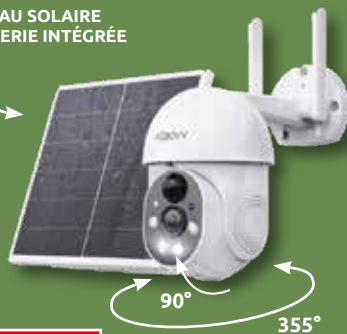

RURAL MASTER

PLAISIR D'OFFRIR !

QUANTITÉ LIMITÉE
175 PIÈCES*

Offres valables du
25 novembre
au **14 décembre 2024**

149 €

ROBOT PÂTISSIER ÉLECTRIQUE 500 W M5

Écran LED. 11 options de vitesse disponibles. Système de refroidissement bidirectionnel en forme de croix. Avec 1 bol à poignées de 5.4 L, 1 batteur à bord souple, 1 fouet 16 fils et 1 crochet à pâte forme S. Coloris suivant stock disponible (937894-937893)

Le Jardin • P10 | 🌱

15 € 90

QUANTITÉ LIMITÉE
600 PIÈCES*

STATION MÉTÉO MULTIFONCTION
Fonctions : température et humidité, affichage température max/min, prévision météo, heure (12/24 heures), calendrier, semaine, réveil et fonction snooze. Écran LCD en couleur. Sur secteur (938023)

Le Bricolage • P14 | 🛠️

PANNEAU SOLAIRE
À BATTERIE INTÉGRÉE

59 €

QUANTITÉ LIMITÉE
700 PIÈCES*

CAMÉRA WIFI SOLAIRE HD 1080 P
Motorisée. Couleur HD. Vision nocturne infrarouge et 2 LED blanches. Zoom digital 10x. Détection des mouvements, suivi automatique et alerte par notification. Contrôle par application. Stockage sur carte micro SD (non fournie) (699288)