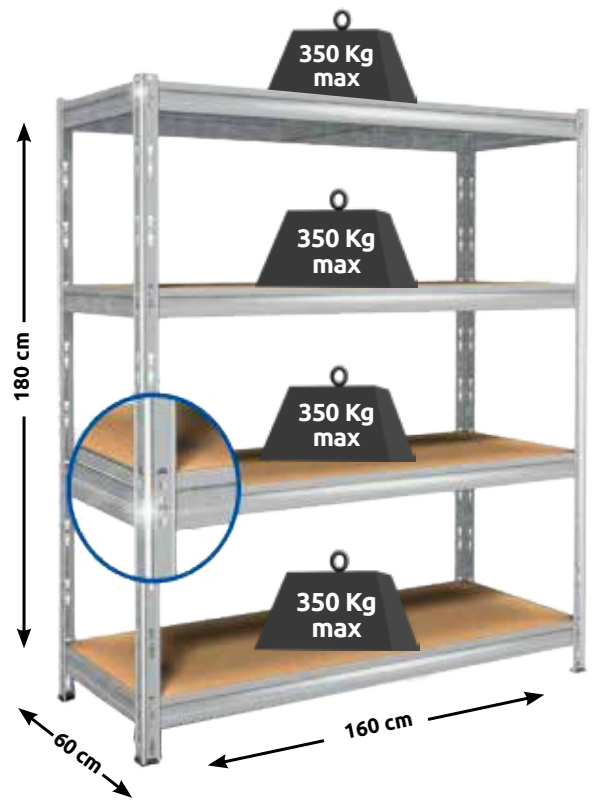

3€
50

JEU DE 6 FORETS À MÉTAL
Tailles 2 - 3 - 4 - 5 - 6 - 8 mm (937260)

9€
20

JEU DE 16 FORETS
6 forets à métaux, 5 forets à maçonnerie,
5 forets à bois (934725)

8€
90

JEU DE 18 CLÉS
En acier Chrome Vanadium.
9 clés 6 pans + 9 clés torx.
Corps extra long (387740)

7€
90

**MARTEAU
ARRACHE-CLOU**
Manche en fibre de
verre. Longueur 28 cm.
Poids 700 g (647129)

8€
10

JEU DE 3 CISEAUX BOIS
Largeurs 12 mm, 19 mm
et 25 mm. Longueur
14 cm (688790)

84€
90

ÉTAGÈRE MÉTAL

Finition galvanisée. 4 tablettes agglomérées 8 mm (617722) Éco part incluse⁽³⁾

EMBOÎTABLES